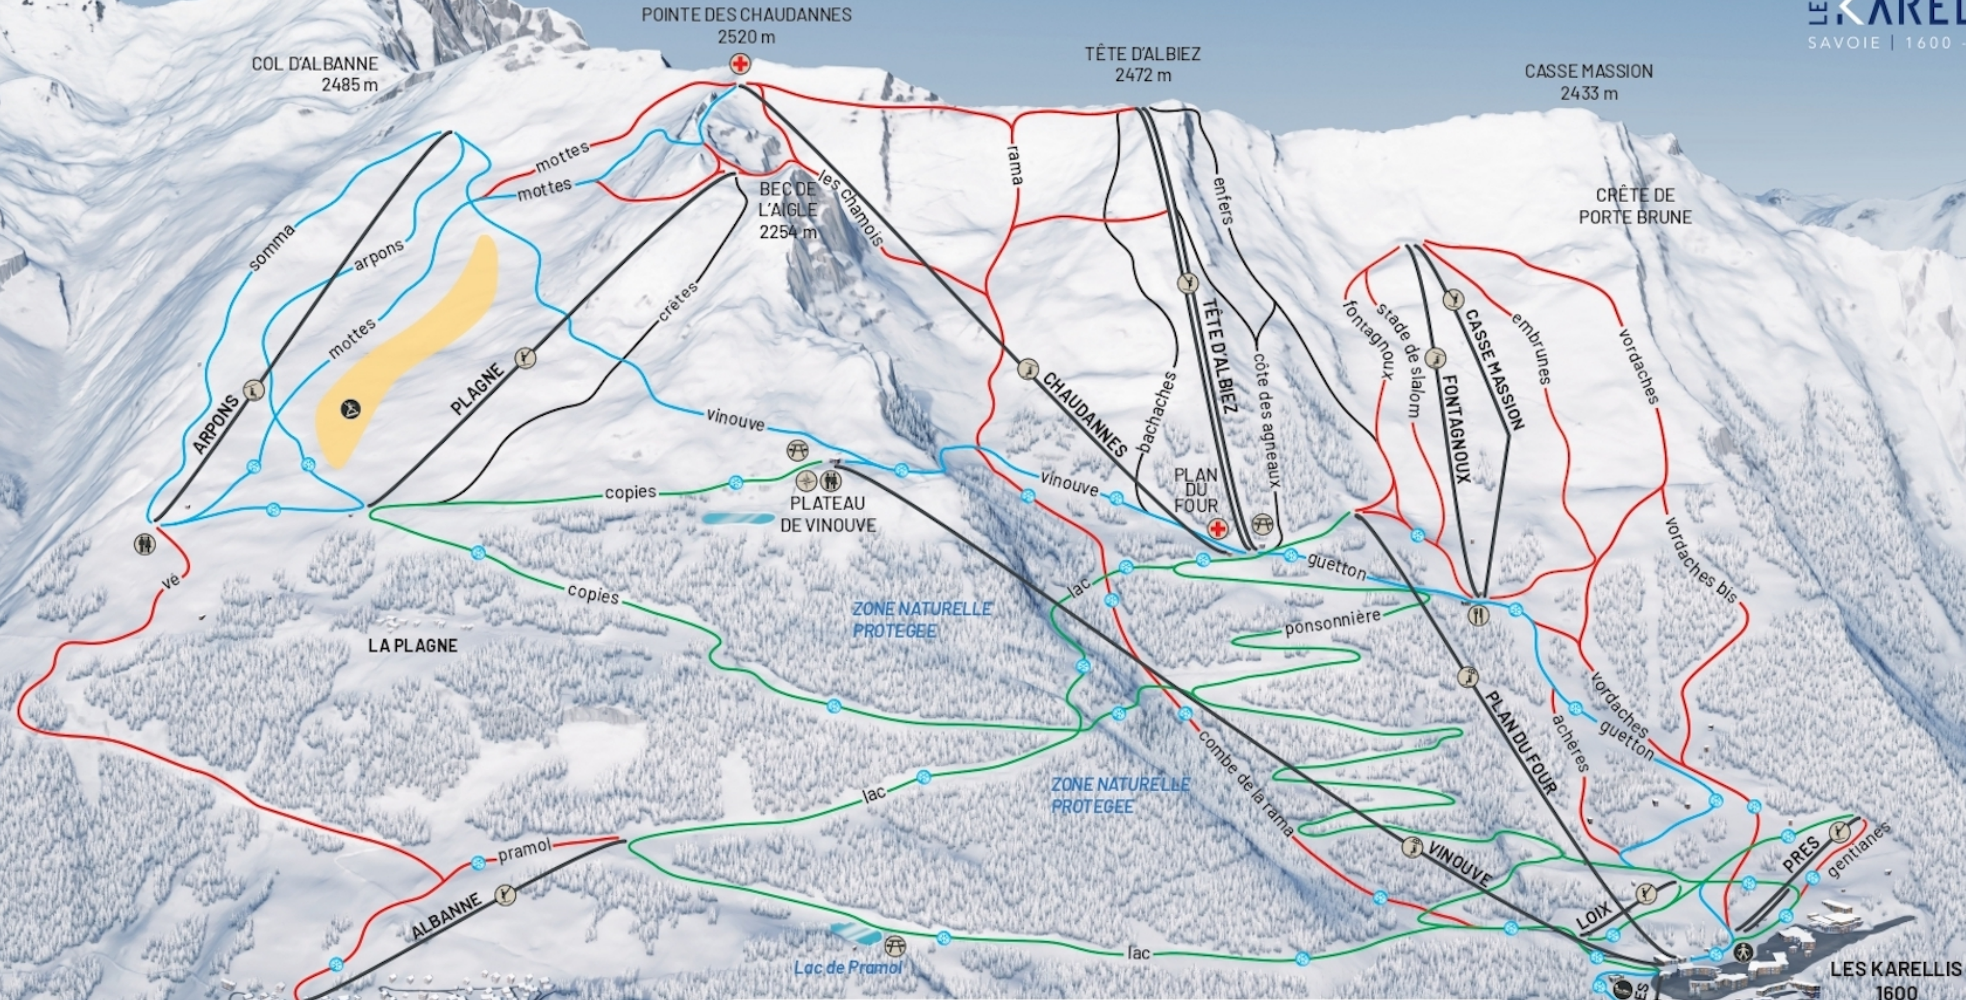

LA GRANDE CHIBLE
2931 m

POINTE D'EMY
2797 m

COL D'ALBANNE
2694 m

COL D'ALBANNE
2485 m

POINTE DES CHAUDANNES
2520 m

TÊTE D'ALBIEZ
2472 m

CASSE MASSION
2433 m

DOMAINE ALPIN

LES KARELLIS
SAVOIE | 1600 - 2500 m

ALBANNE
1600

LA PLAGNE

530 hectares de domaine skiable
125 hectares de pistes ballisées
28 pistes

- PISTES
- très facile
- facile
- difficile
- très difficile

- telesiege débrayable
- telesiege
- teleski
- neige de culture
- piste de luge
- 04 79 59 50 30
- poste de secours et informations
- informations
- bordercross et funcross
- jardin des neiges
- restaurant
- toilettes
- table d'orientation
- vente de forfaits
- parking
- table de pique nique

LES KARELLIS
1600